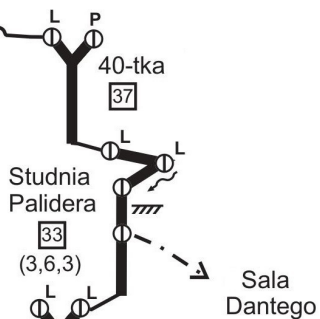

Ptasia Studnia otwór - Wielki Kłamca

v1.1

Opracowanie: Jakub Nowak (2021, 2022)
uzupełnienia: Michał Ciszewski,
Przemysław Styrna (2022)

Ujednoczenie znaków: T. Snopkiewicz
<http://www.kktj.pl>

Szkie techniczne TYLKO dla osób posiadających Kartę Tatarnika Jaskiniowego ! Wchodzenie do jaskiń bez przeszkolenia i odpowiedniego sprzętu może doprowadzić do śmierci !