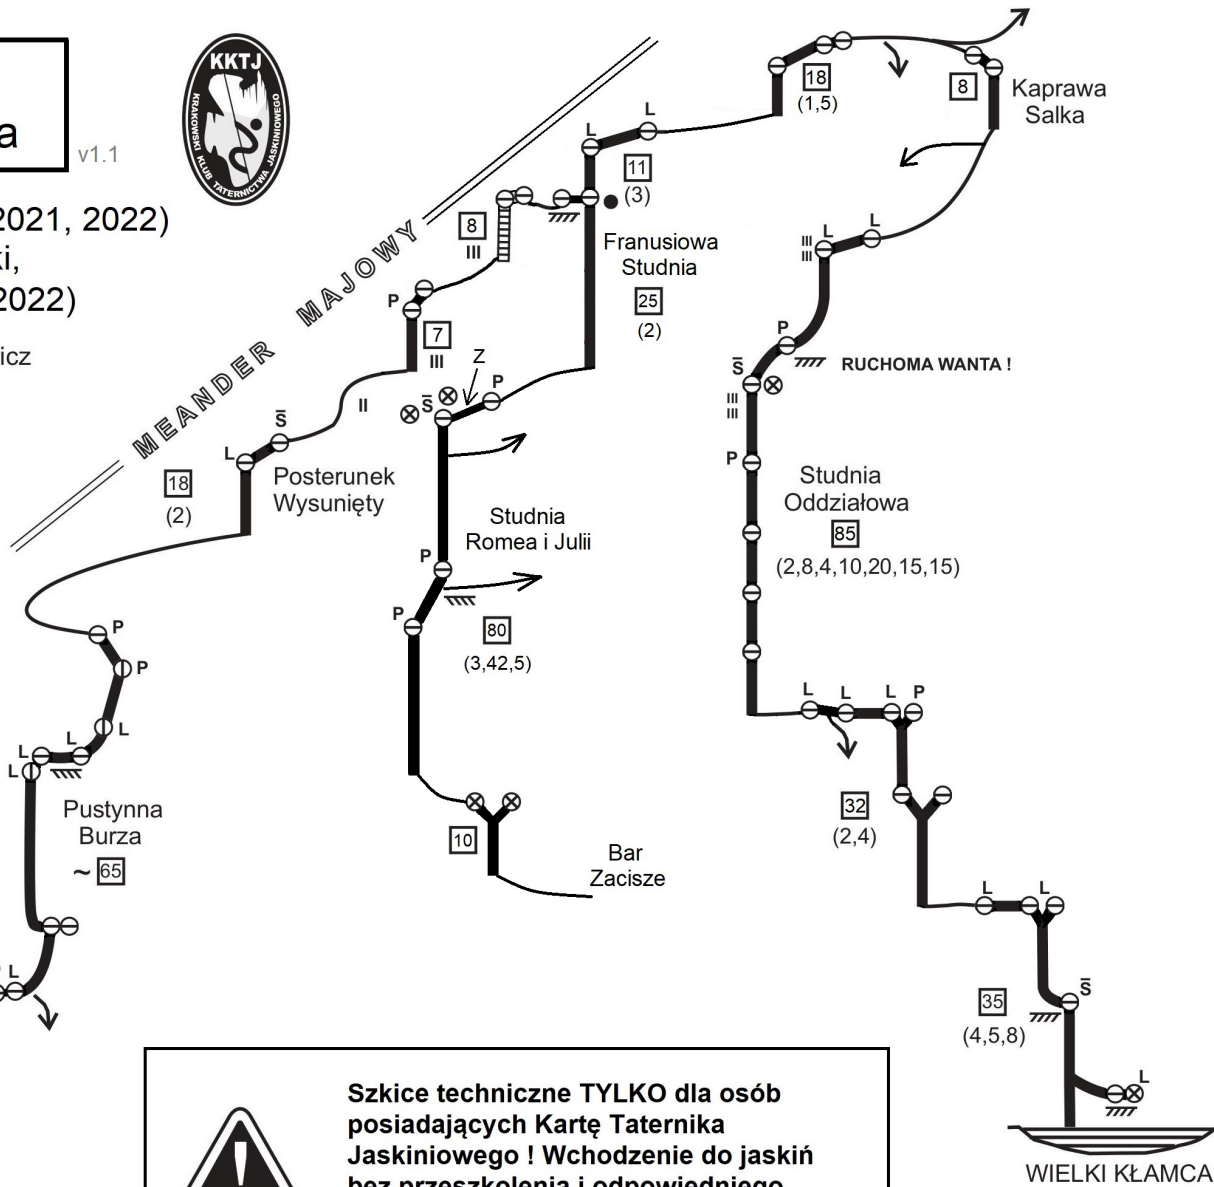

Ptasia Studnia otwór - Wielki Kłamca

v1.1

Opracowanie: Jakub Nowak (2021, 2022)
uzupełnienia: Michał Ciszewski,
Przemysław Styrna (2022)

Ujednoczenie znaków: T. Snopkiewicz
<http://www.kktj.pl>

Szkie techniczne TYLKO dla osób posiadających Kartę Tatarnika Jaskiniowego ! Wchodzenie do jaskiń bez przeszkolenia i odpowiedniego sprzętu może doprowadzić do śmierci !