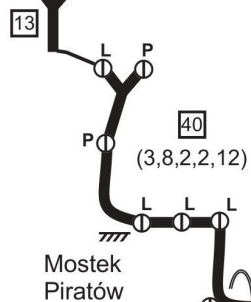

Ptasia Studnia otwór - Wielki Kłamca

v1.1

Opracowanie: Jakub Nowak (2021, 2022)
uzupełnienia: Michał Ciszewski,
Przemysław Styrna (2022)

Ujednoczenie znaków: T. Snopkiewicz
<http://www.kktj.pl>

Szkie techniczne TYLKO dla osób posiadających Kartę Tatarnika Jaskiniowego ! Wchodzenie do jaskiń bez przeszkolenia i odpowiedniego sprzętu może doprowadzić do śmierci !