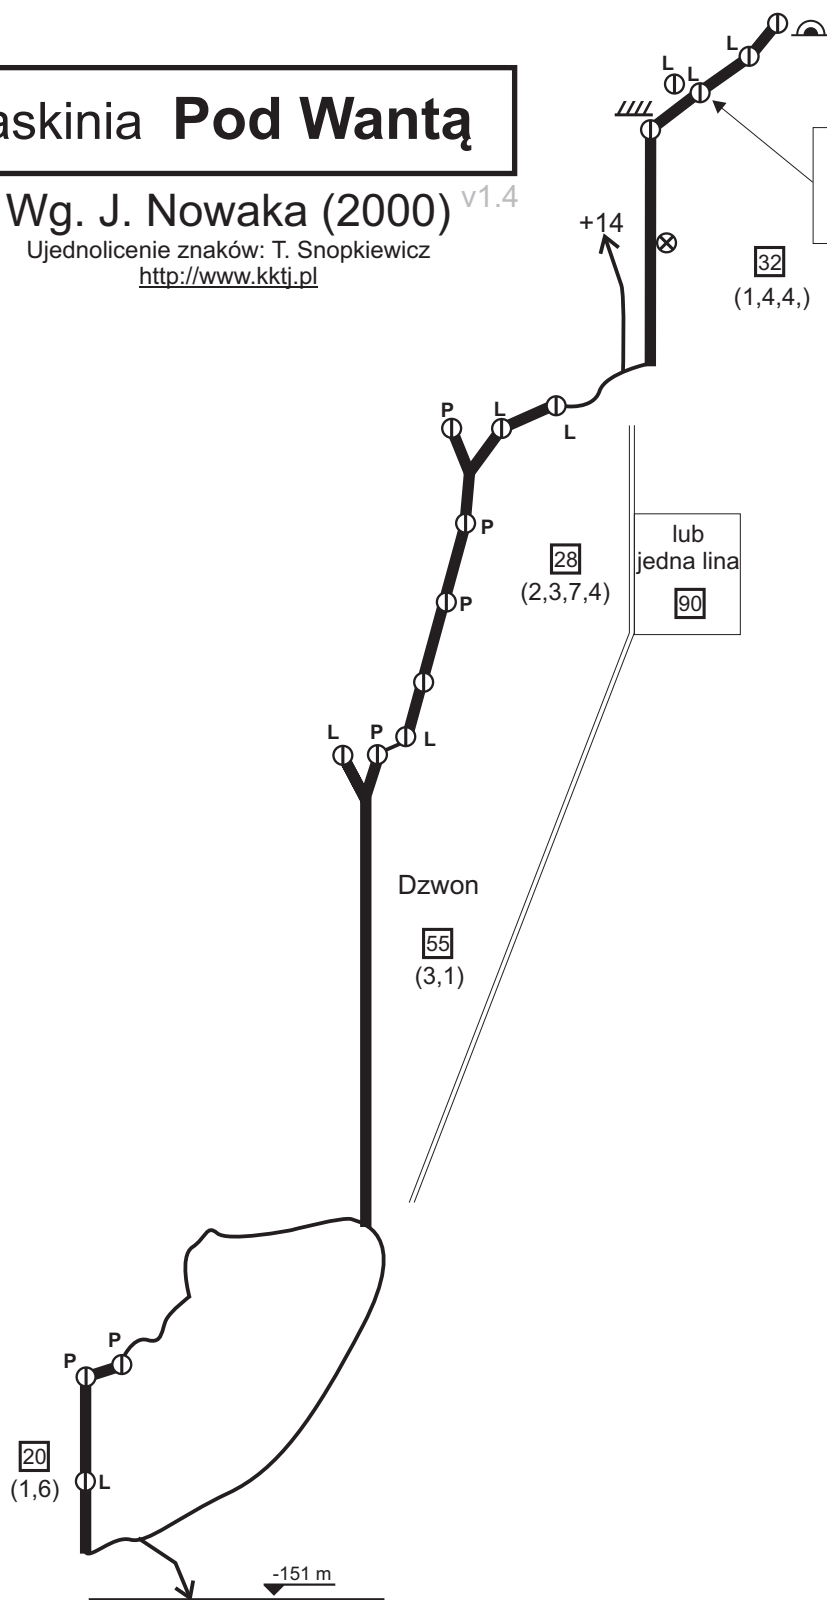

Jaskinia Pod Wantą

Wg. J. Nowaka (2000) v1.4

Ujednolicenie znaków: T. Snopkiewicz
<http://www.kktj.pl>

W związku z zimowaniem nietoperzy,
nie wolno przekraczać dziennych limitów
wejść od listopada do kwietnia.