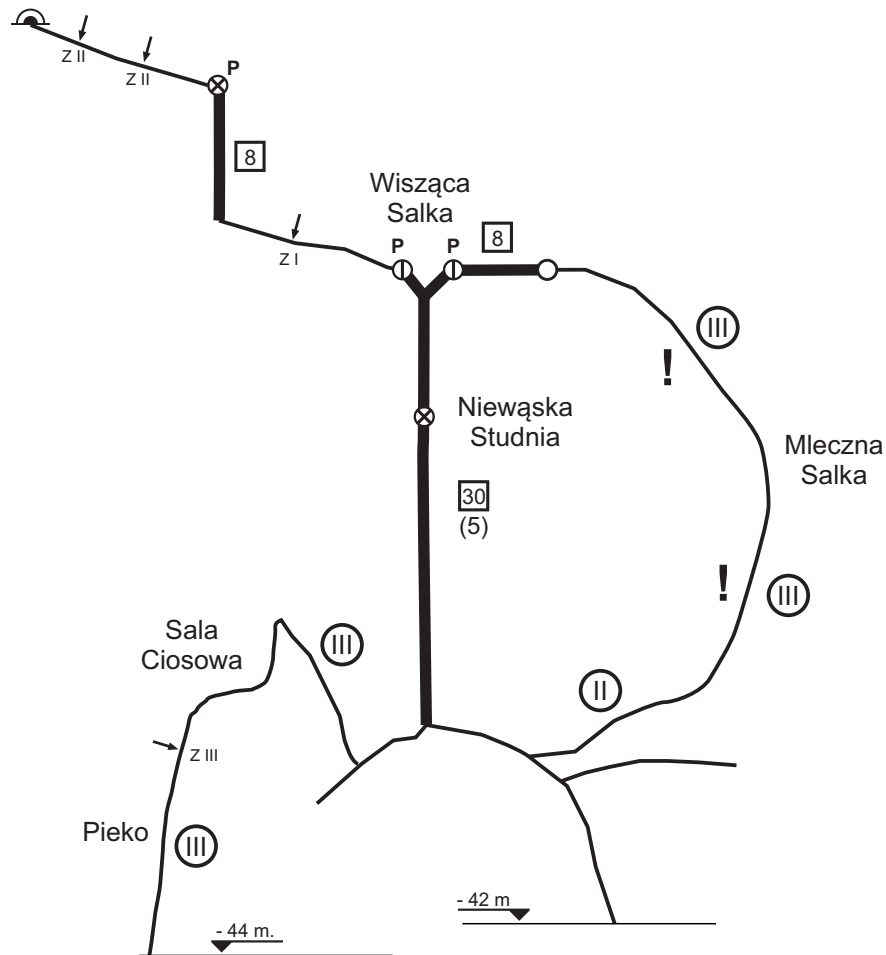

Jaskinia Twarda

V1.1

J. Nowak (2015)

Grafika komputerowa: T. Snopkiewicz

<http://www.kktj.pl>

W jaskini zimują nietoperze !

 I II III IV V VI VII VIII IX X XI XII STOP

W związku z zimowaniem nietoperzy w linii zjazdu, wspinaczki i spadku kamieni, proszę zaniechać zwiedzania jaskini od listopada do kwietnia.