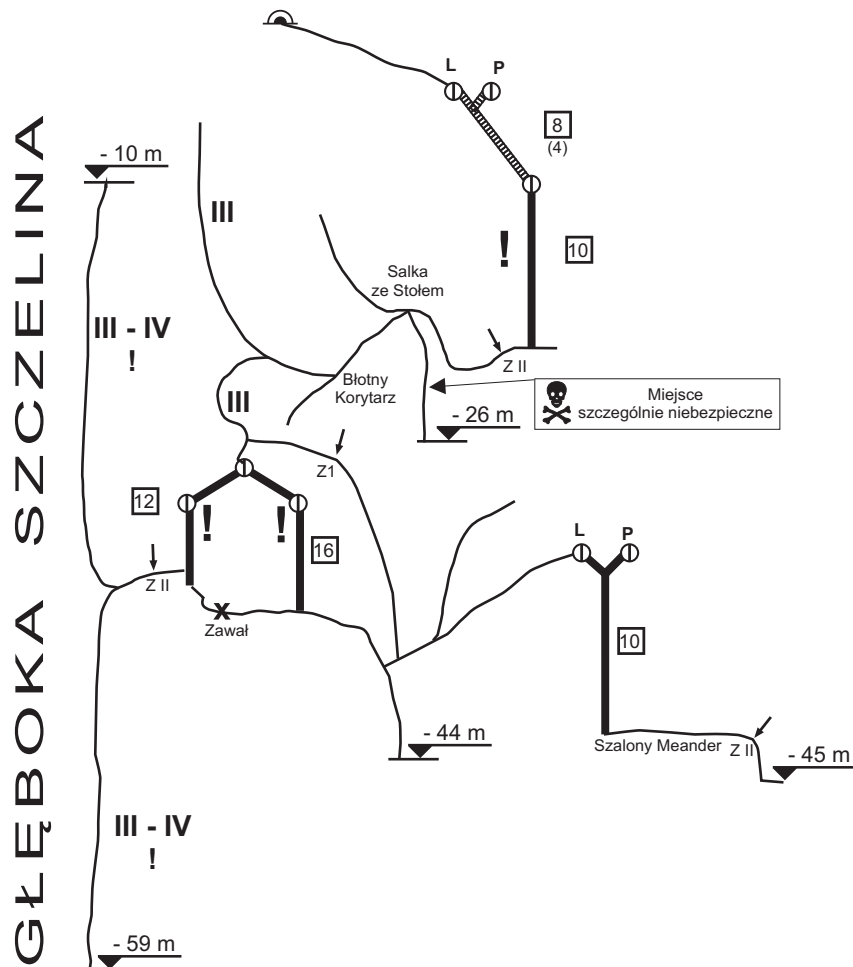

Jaskinia Szeroki Aven

v. 1.1

Opracowanie: J. Nowak 2007

Grafika: T. Snopkiewicz
<http://www.kktj.pl>

W jaskini zimują nietoperze !

W związku z zimowaniem nietoperzy w linii zjazdu, wspinaczki i spadku kamieni, proszę zaniechać zwiedzania jaskini od listopada do kwietnia.

Szkiecne TYLKO dla osób posiadających Kartę Taternika Jaskiniowego !
Wchodzenie do jaskiń bez przeszkolenia i odpowiedniego sprzętu może doprowadzić do śmierci !
Wejście do jaskiń na terenie Parków Narodowych czy Krajobrazowych wymaga zezwolenia !